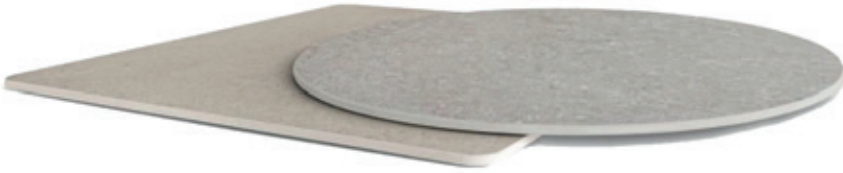

TS 1575 ripiano in GRES - sp. 10 mm.