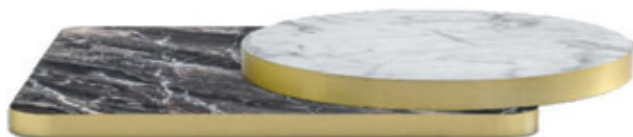

1456 1459

TS 1033-BAL ripiano in LAMINATO, bordo alluminio - sp. 30 mm.

879 831 421

406-0020 1813-244 527 263 416 893 837

TS 1033-BAR ripiano in LAMINATO bordo argento - sp. 30 mm.

TS 1033-BL ripiano in LAMINATO, bordo multistrato - sp. 30 mm.