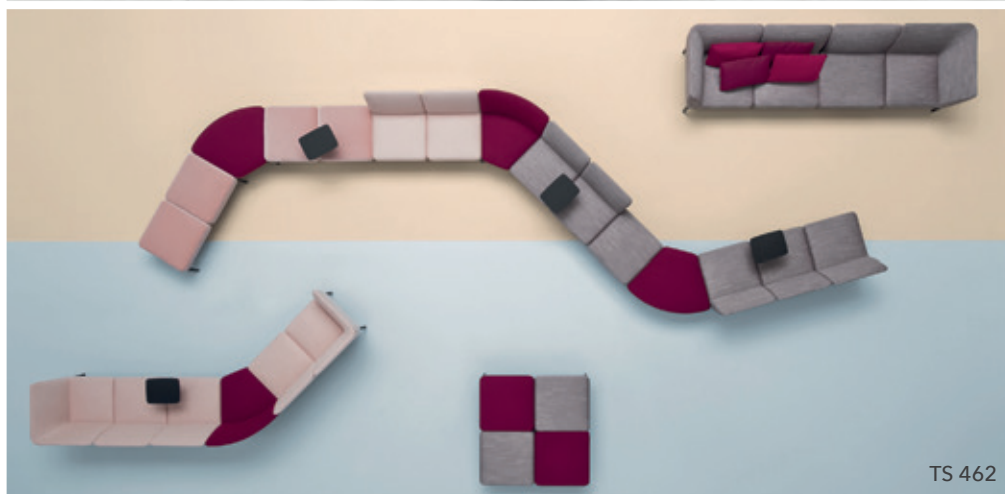

art. TS 1567

art. TS 1567 RIGHE VERTICALI

TS 462

TS 462

TS 462

TS 603

Seduta a uno o due posti in schiumato poliuretano con cinghie elastiche, schienale e braccioli in schiumato poliuretano e gambe in alluminio. Caratterizzato da un pannello fonoassorbente perimetrale disponibile in due altezze.