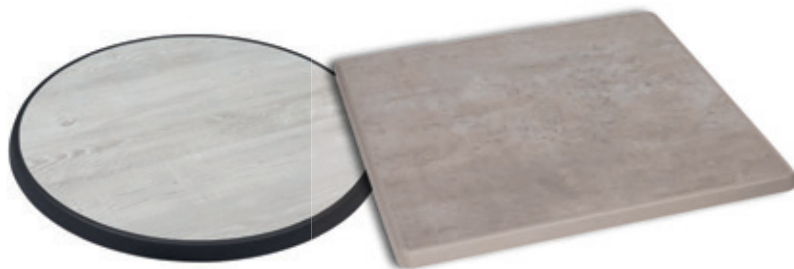

BIANCO

Consegna rapida per le versioni da cm 70x70 e 80x80.